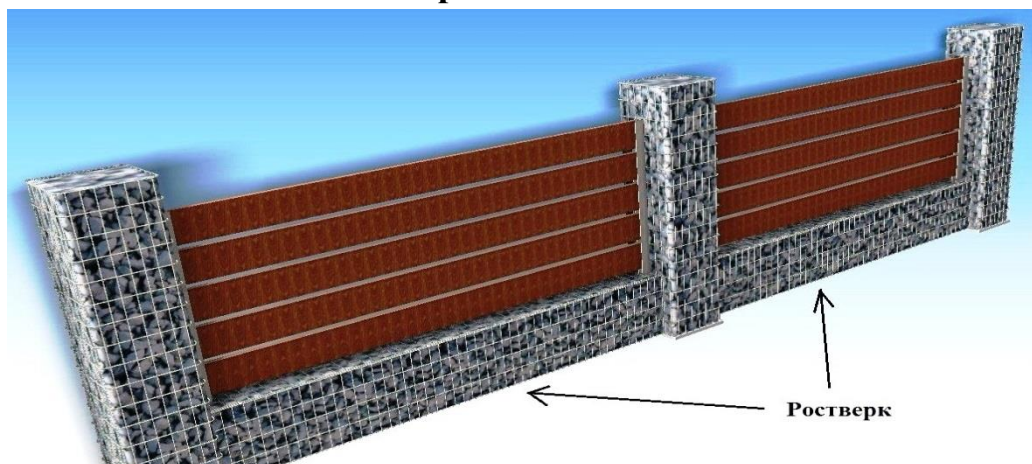

Цены на корзины из габионов (стандартных размеров)

Наименование	Размеры ш/в/д	Ед. изм.	Цена (бел. руб.)	Фото	
Корзины из габионов, ячейка 50x100 мм, диаметр проволоки 4(3,8) мм	Ростверк	200x300x2500 мм	1 шт.	71,90	
		200x500x2500 мм	1 шт.	93,50	
		300x300x2500 мм	1 шт.	82,70	
		300x500x2500 мм	1 шт.	107,80	
		300x1000x2000 мм	1 шт.	132,30	
		500x500x2000 мм	1 шт.	113,90	
		500x700x2000 мм	1 шт.	136,00	
		500x1000x2000 мм	1 шт.	167,70	

- Цены на корзины нестандартных размеров из габионов сварных: +15%.
- В комплектацию корзин входят: мембраны, монтажные стяжки.
- Все корзины собраны на монтажных скобах. По желанию можно приобрести спирали сборные.

Варианты заполнения